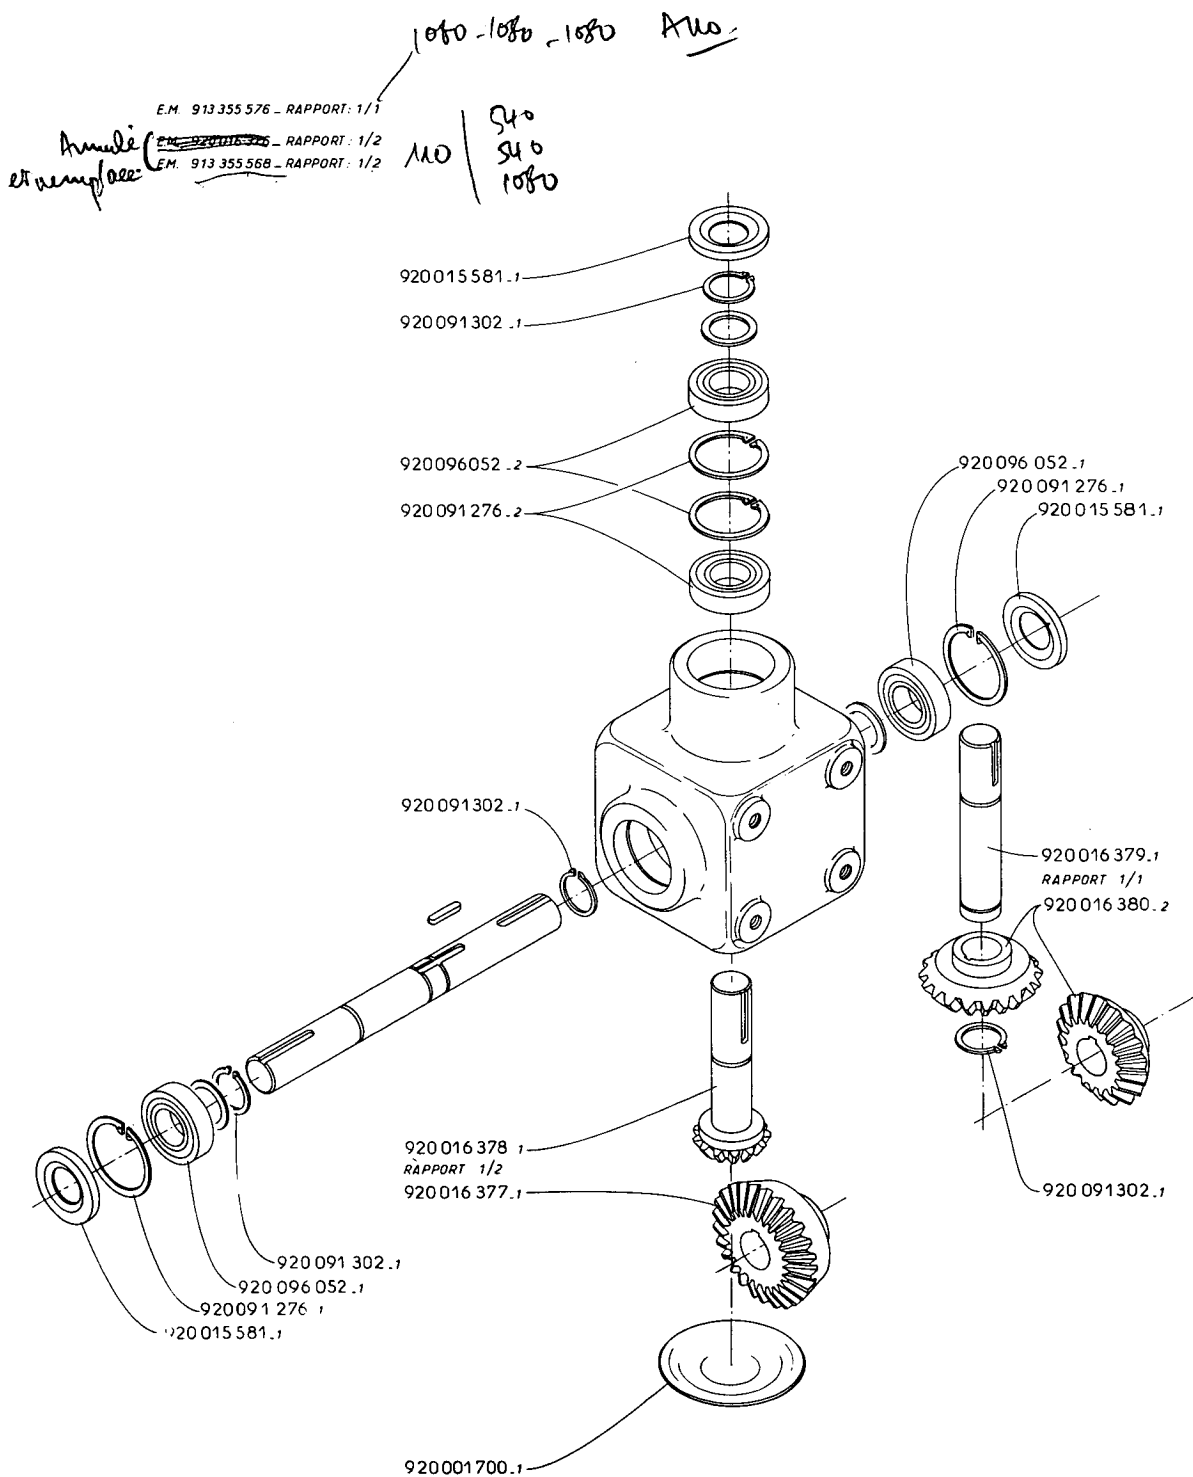

miter gearing
reenvio angular
rinvio angolare
Winkelantrieb