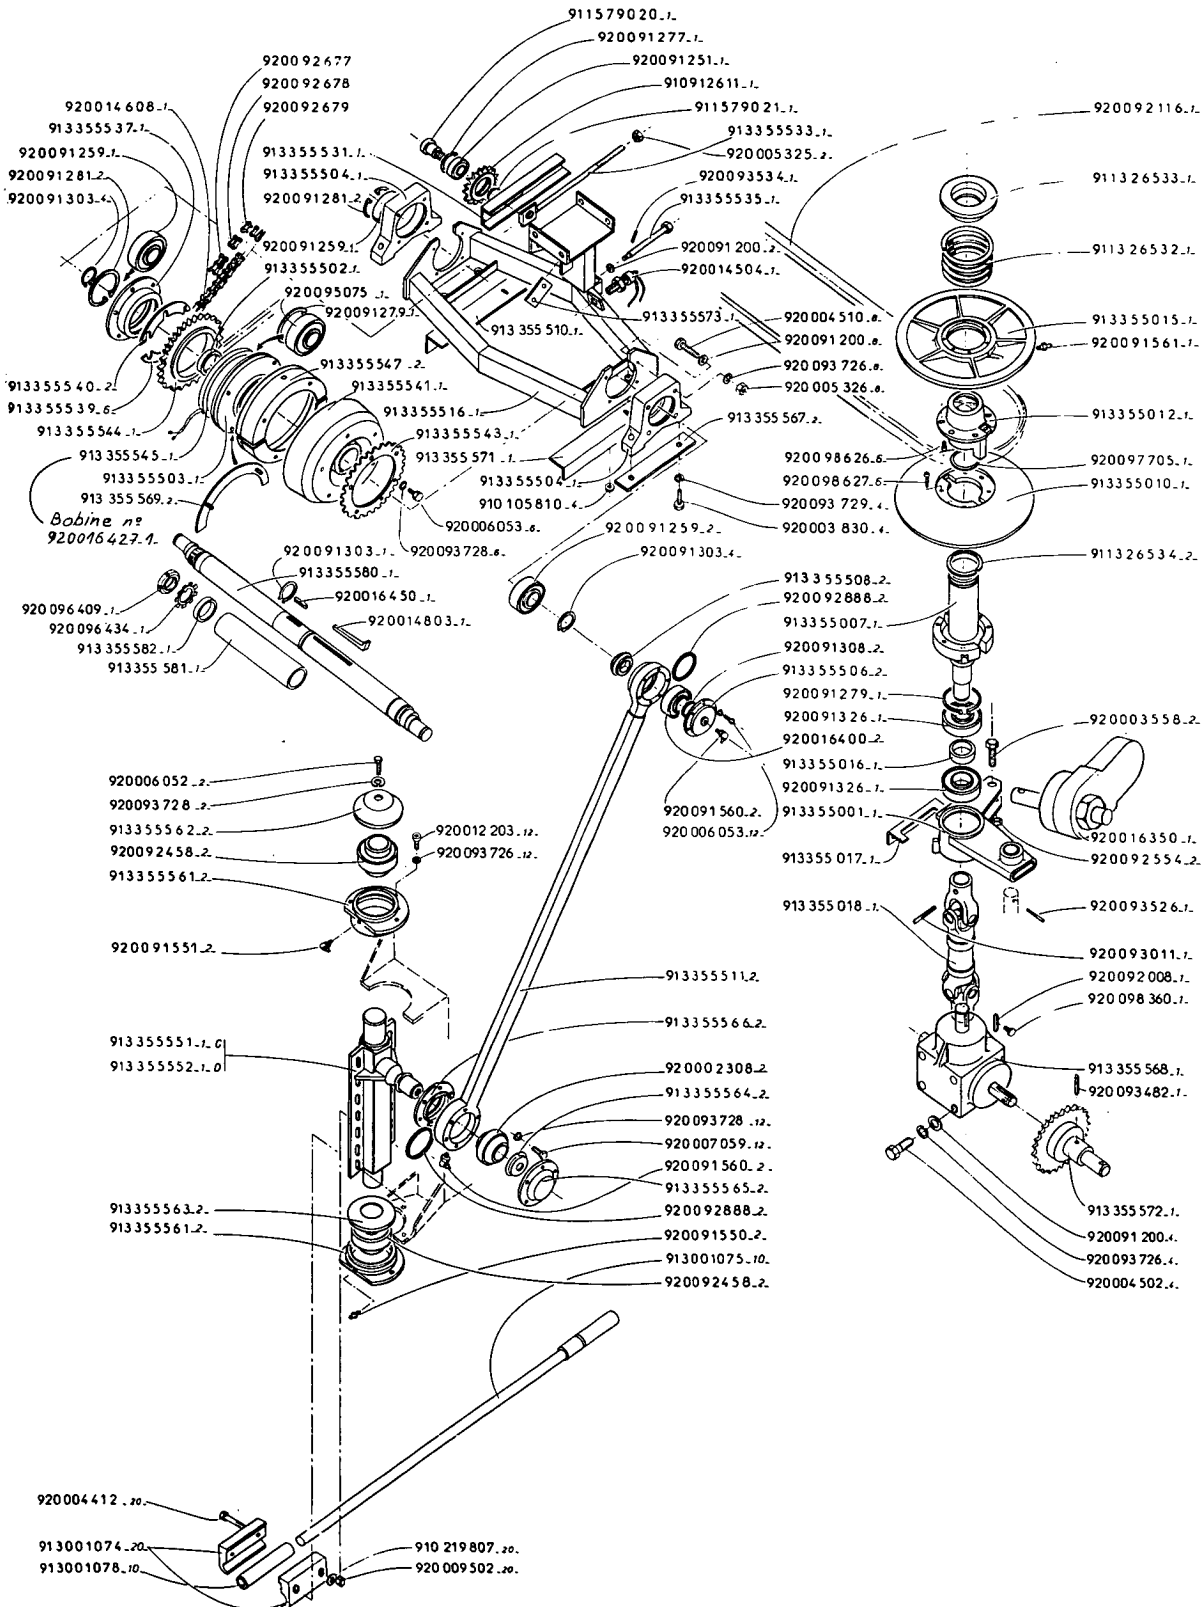

ADDITIF 1987

*ADDITIONAL SHEETS 1987
ADITIVO 1987
ADITIVO 1987
REGISTRO ADDIZIONALE 1987
ZUSATZREGISTER 1987*

**A RECTIFIER DIRECTEMENT
SUR VOTRE CATALOGUE**

Planche	Ancien numéro	Remplacé par	Nouveau numéro
2.01	Ajouter : croisillon de cardan		
2.02	920 011 058-3		920 006 943-3
2.05	Le N° 920 093 525-2 est une goupille Ajouter le N° du moteur		920 016 950-2
2.05	913 353 033-2		911 062 021-2

shaking system
sacudimiento
cabeça de colheita
scotimento
Schüttelwerk