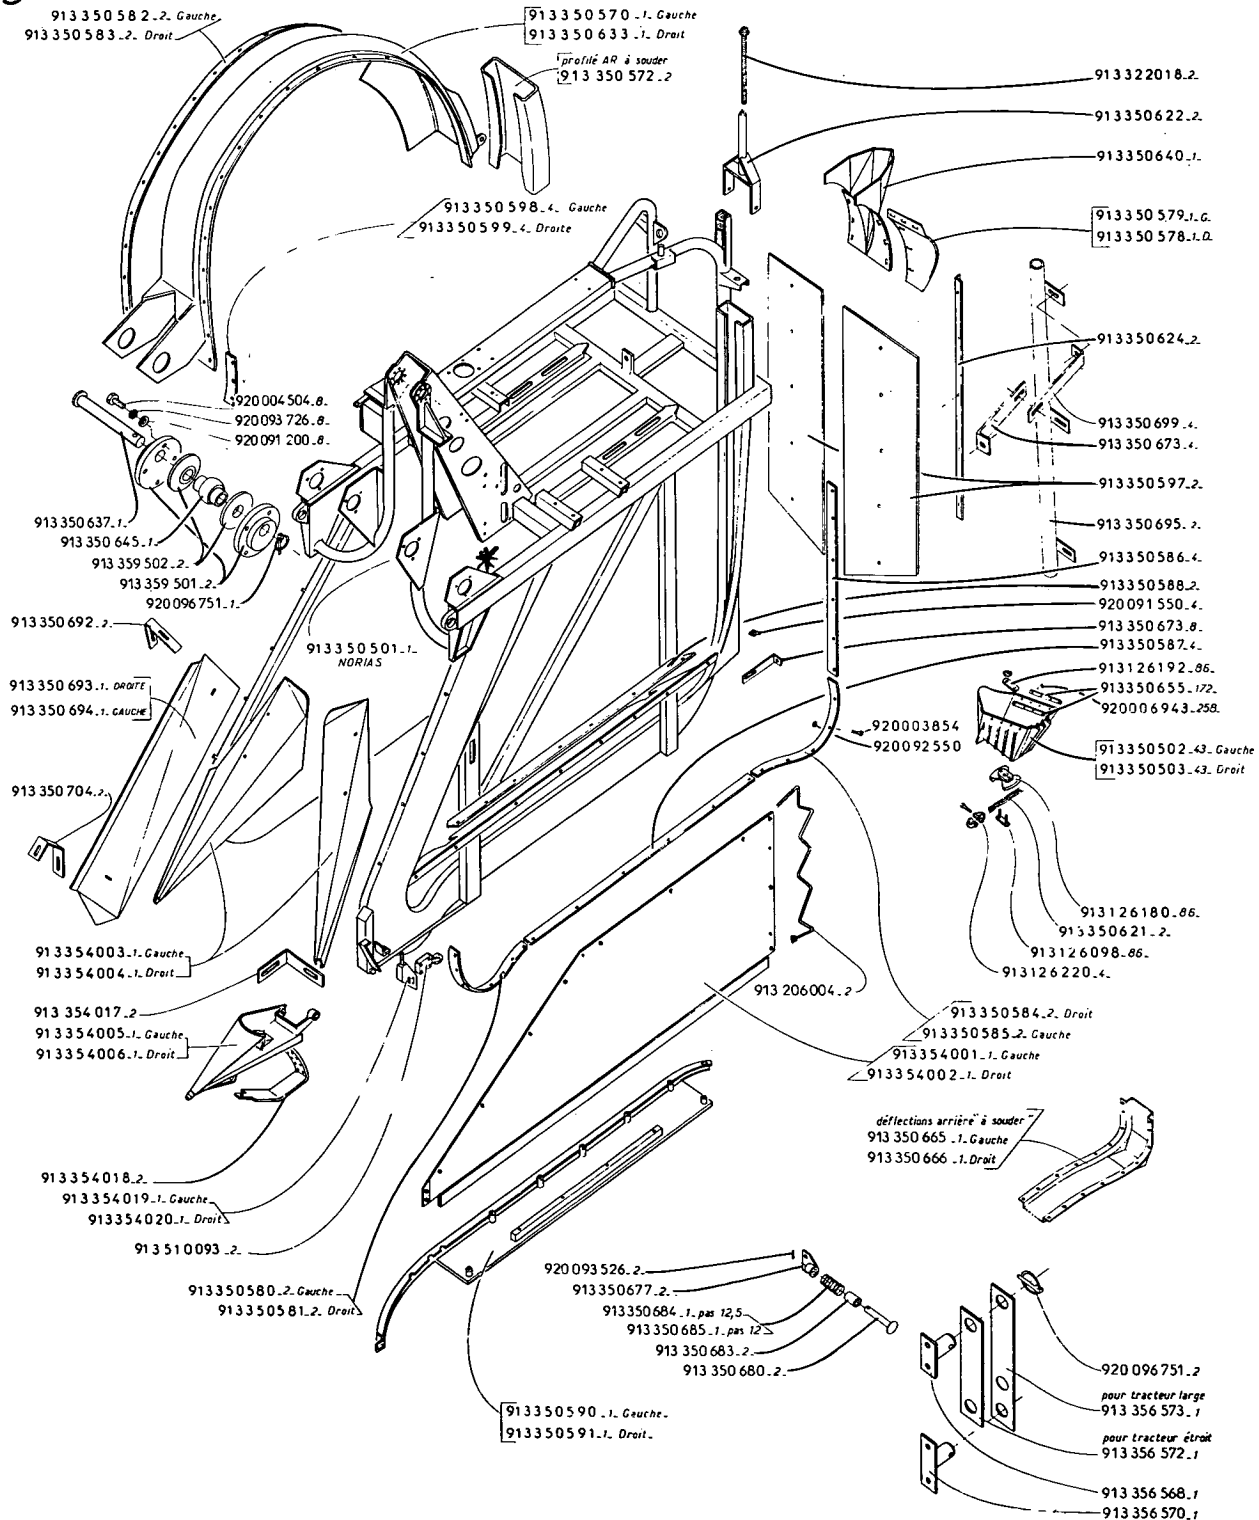

ADDITIF 6.87

bucket conveyor
canjilones
transportadores
convogliatori a tazza
Eimerkette

*Ajouter pièces d'usure

913 350 513
913 350 514