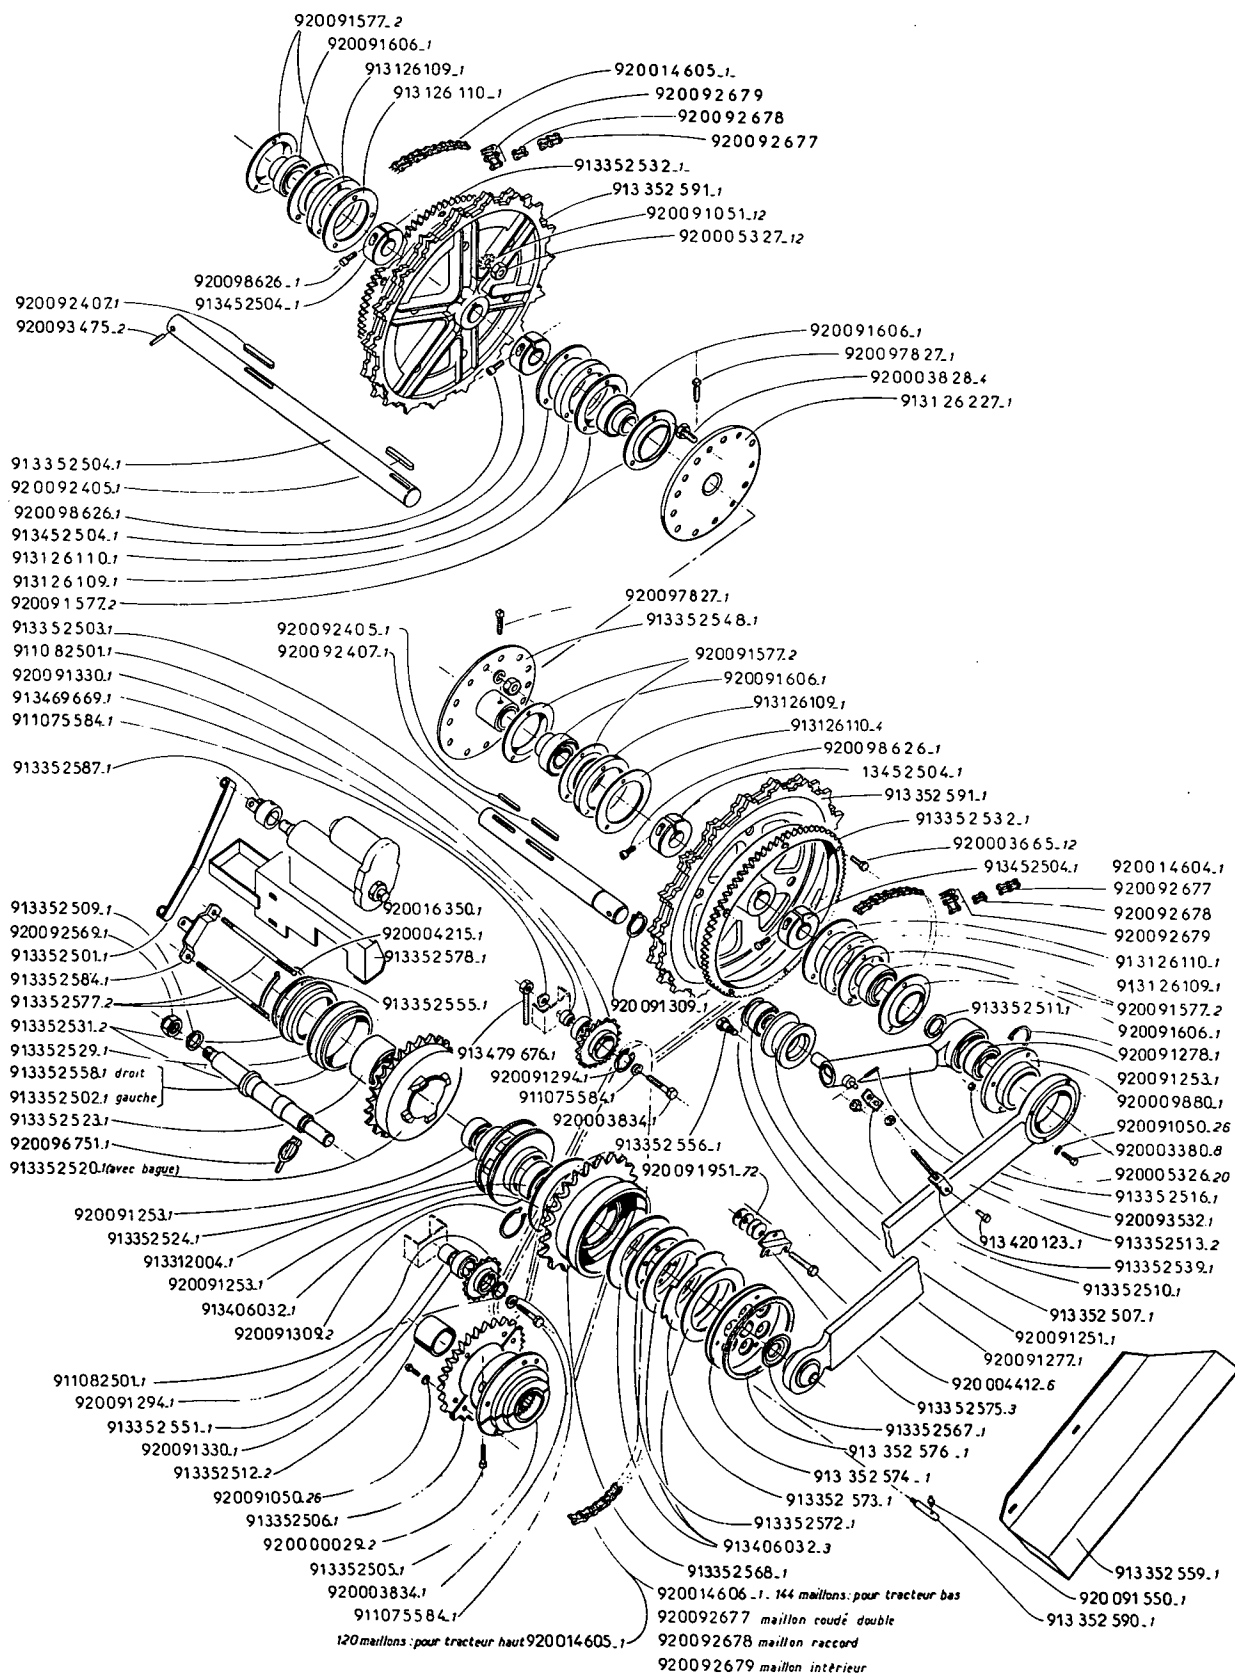

bucket conveyor drive
mando de los transportadores
comando los transportadores
comando dei convogliatori a tazza
Eimerketteantrieb