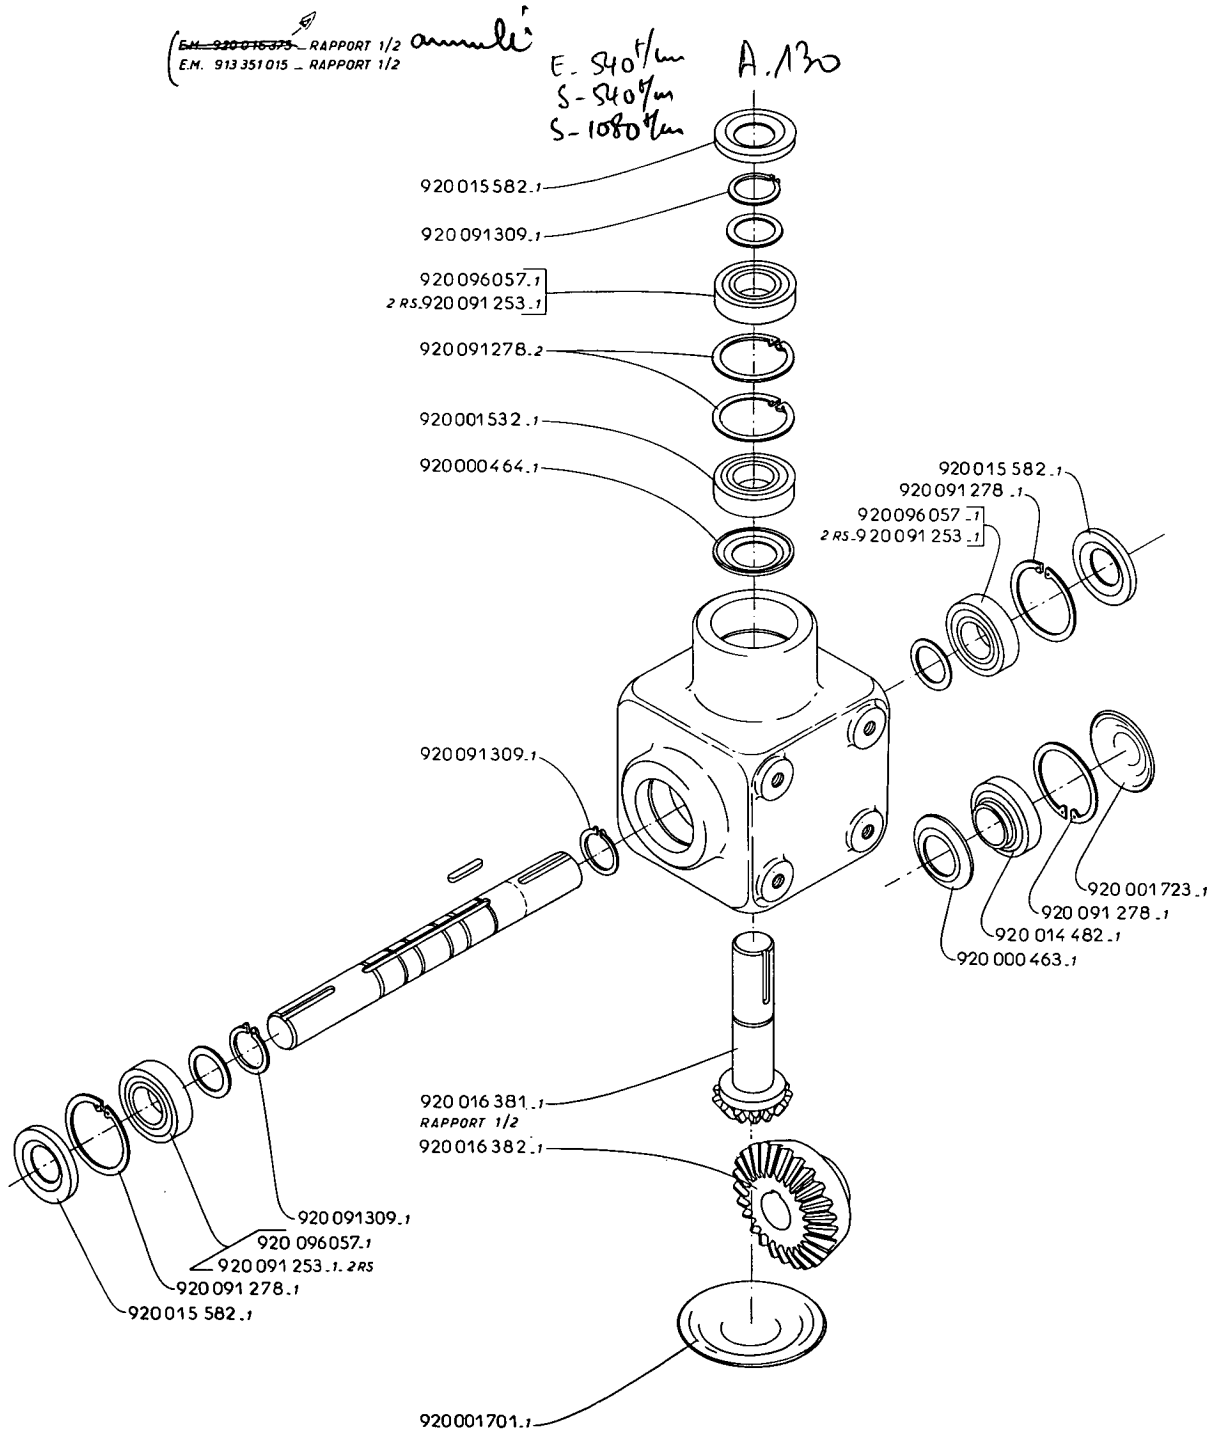

miter gearing
reenvio angular
rinvio angolare
Winkeltrieb

ADDITIF 6.8

index numérique

*numérical index
índice numérico
índice numérico
índice numérico
Stichwortverzeichnis*

ADDITIF 6.87

NUMERO NUMBER NUMERO NUMERO NUMERO TEILE-NR	GROUPE SECTION GRUPO GRUPO GRUPPO GRUPPE	NUMERO NUMBER NUMERO NUMERO NUMERO TEILE-NR	GROUPE SECTION GRUPO GRUPO GRUPPO GRUPPE	NUMERO NUMBER NUMERO NUMERO NUMERO TEILE-NR	GROUPE SECTION GRUPO GRUPO GRUPPO GRUPPE	NUMERO NUMBER NUMERO NUMERO NUMERO TEILE-NR	GROUPE SECTION GRUPO GRUPO GRUPPO GRUPPE
910.105.810	1.02	913.350.586	1.03	913.352.532	1.04	913.355.531	1.02
910.219.807	1.02	913.350.587	1.03	913.352.539	1.04	913.355.533	1.02
910.912.611	1.02	913.350.588	1.03	913.352.548	1.04	913.355.535	1.02
911.075.584	1.04	913.350.590	1.03	913.352.551	1.04	913.355.537	1.02
911.082.501	1.04	913.350.591	1.03	913.352.555	1.04	913.355.539	1.02
913.126.109	1.04	913.350.597	1.03	913.352.556	1.04	913.355.540	1.02
913.126.110	1.04	913.350.598	1.03	913.352.558	1.04	913.355.541	1.02
913.126.227	1.04	913.350.599	1.03	913.352.559	1.04	913.355.543	1.02
911.326.532	1.02	913.350.621	1.03	913.352.567	1.04	913.355.544	1.02
911.326.533	1.02	913.350.622	1.03	913.352.568	1.04	913.355.545	1.02
911.326.534	1.02	913.350.624	1.03	913.352.572	1.04	913.355.547	1.02
911.579.020	1.02	913.350.633	1.03	913.352.573	1.04	913.355.551	1.02
911.579.021	1.02	913.350.637	1.03	913.352.574	1.04	913.355.552	1.02
913.001.074	1.02	913.350.640	1.03	913.352.575	1.04	913.355.561	1.02
913.001.075	1.02	913.350.645	1.03	913.352.576	1.04	913.355.562	1.02
913.001.078	1.02	913.350.655	1.03	913.352.577	1.04	913.355.563	1.02
913.126.098	1.03	913.350.665	1.03	913.352.578	1.04	913.355.564	1.02
913.126.180	1.03	913.350.666	1.03	913.352.584	1.04	913.355.565	1.02
913.126.192	1.03	913.350.673	1.03	913.352.587	1.04	913.355.566	1.02
913.126.220	1.03	913.350.677	1.03	913.352.590	1.04	913.355.567	1.02
913.206.004	1.03	913.350.680	1.03	913.352.591	1.04	913.355.568	1.02
913.312.004	1.04	913.350.683	1.03	913.354.001	1.03	913.355.569	1.02
913.322.018	1.03	913.350.684	1.03	913.354.002	1.03	913.355.571	1.02
913.350.501	1.03	913.350.685	1.03	913.354.003	1.03	913.355.573	1.02
913.350.502	1.03	913.350.692	1.03	913.354.004	1.03	913.355.580	1.02
913.350.503	1.03	913.350.693	1.03	913.354.005	1.03	913.355.581	1.02
913.350.570	1.03	913.350.694	1.03	913.354.006	1.03	913.355.582	1.02
913.350.572	1.03	913.350.695	1.03	913.354.017	1.03	913.356.568	1.03
913.350.578	1.03	913.350.699	1.03	913.354.018	1.03	913.356.570	1.03
913.350.579	1.03	913.350.704	1.03	913.354.019	1.03	913.356.572	1.03
913.350.580	1.03	913.352.501	1.04	913.354.020	1.03	913.356.573	1.03
913.350.581	1.03	913.352.502	1.04	913.355.001	1.02	913.359.501	1.03
913.350.582	1.03	913.352.503	1.04	913.355.007	1.02	913.359.502	1.03
913.350.583	1.03	913.352.504	1.04	913.355.010	1.02	913.406.032	1.04
913.350.584	1.03	913.352.505	1.04	913.355.012	1.02	913.420.123	1.04
913.350.585	1.03	913.352.506	1.04	913.355.015	1.02	913.452.504	1.04
		913.352.507	1.04	913.355.016	1.02	913.469.669	1.04
		913.352.509	1.04	913.355.017	1.02	913.479.676	1.04
		913.352.510	1.04	913.355.018	1.02	913.510.093	1.03
		913.352.511	1.04	913.355.018	1.02	920.001.700	1.06
		913.352.512	1.04	913.355.502	1.02		
		913.352.513	1.04	913.355.503	1.02		
		913.352.516	1.04	913.355.504	1.02		
		913.352.520	1.04	913.355.506	1.02		
		913.352.523	1.04	913.355.508	1.02		
		913.352.524	1.04	913.355.510	1.02		
		913.352.529	1.04	913.355.511	1.02		
		913.352.531	1.04	913.355.516	1.02